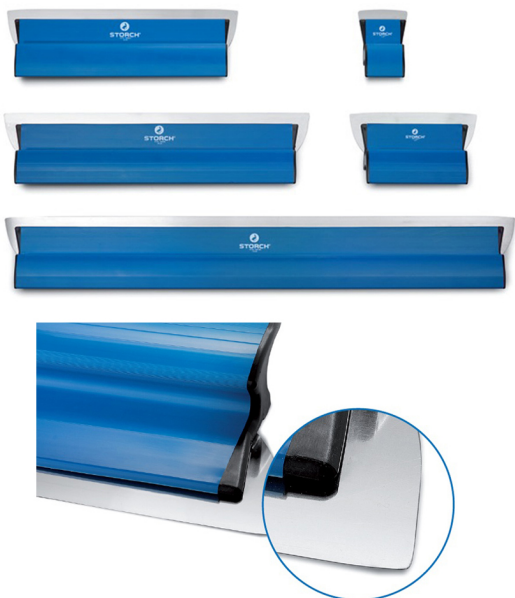

ИНН 7805819973; КПП 780501001; ОГРН 1247800121910

Адрес: 198216, г. Санкт-Петербург, Ленинский проспект, д. 140, литер
Е, помещение 510/ТВЦ

Тел.: +7 (800) 350-09-96; +7 (921) 955-82-00 krasmehanika.ru, e-mail:
info@krasmehanika.ru [Telegram-канал](#)

Коммерческое предложение от 13.06.2026

Шпатель профессиональный Flachenspachtel Flexogrip (100 см)

Цена 1 шт.

С НДС (20%) Р.

11 746 руб.

Характеристики

Артикул

326099

Модель

326099